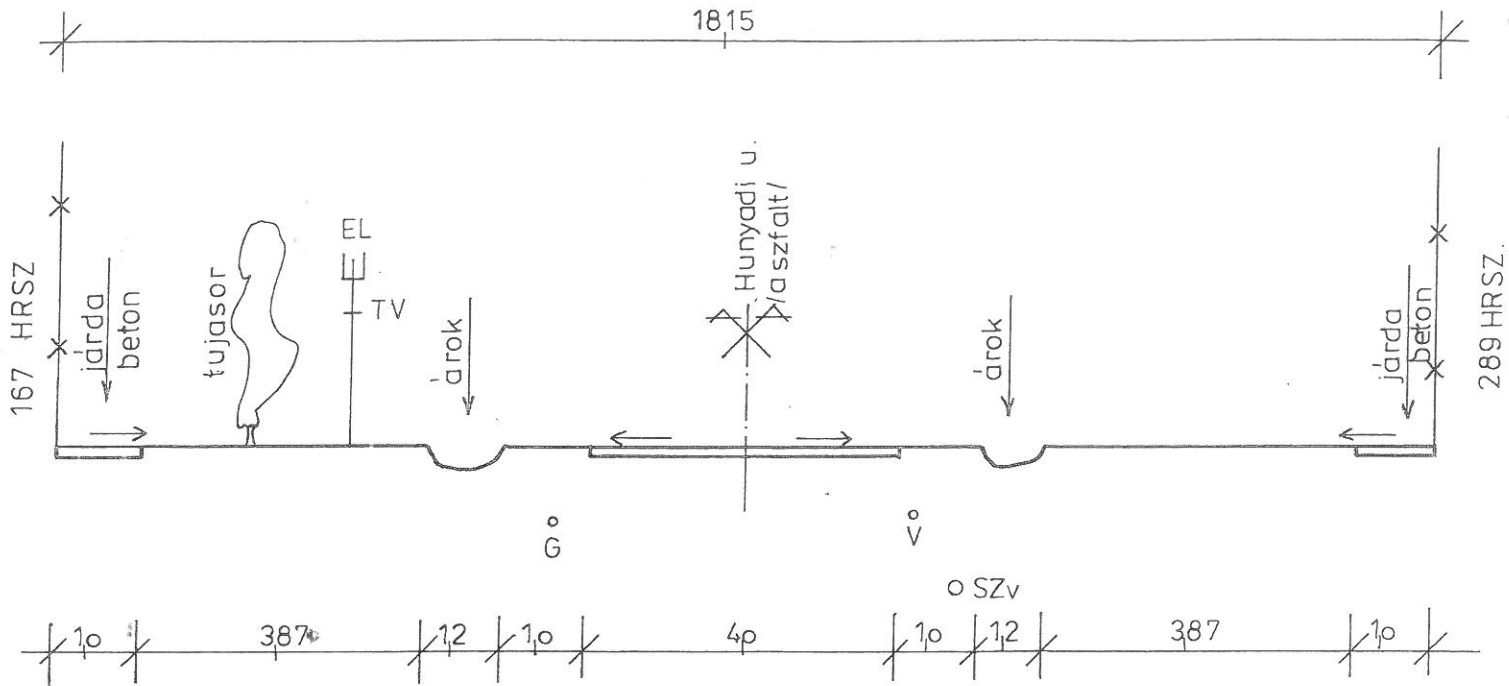

1. SZ.
HUNYADI UTCA