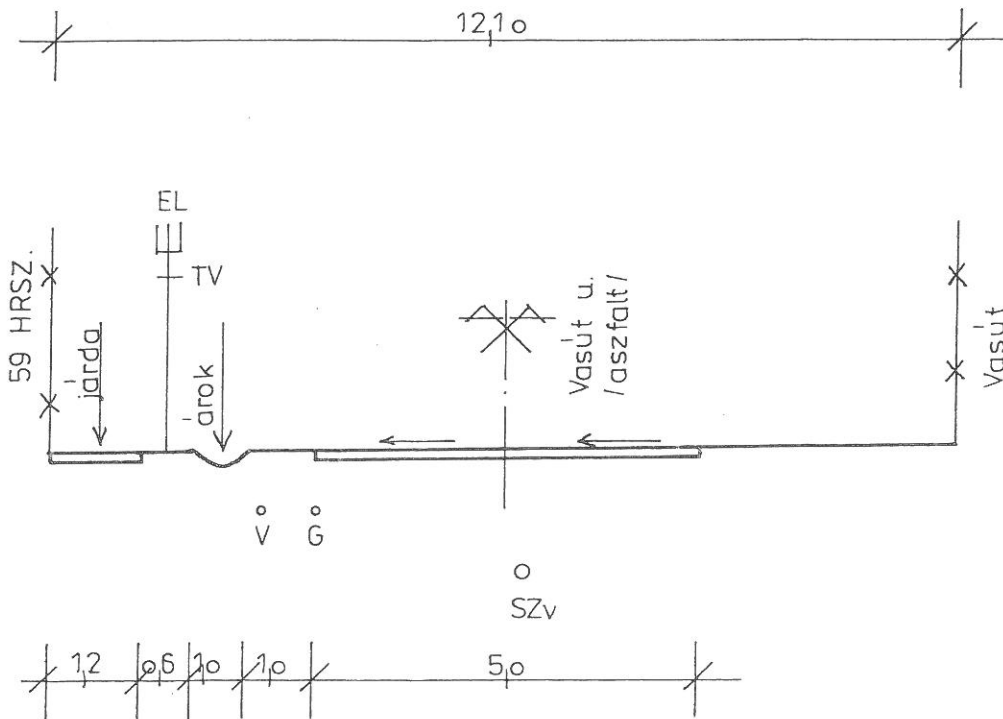

4. SZ.
VASÚT UTCA